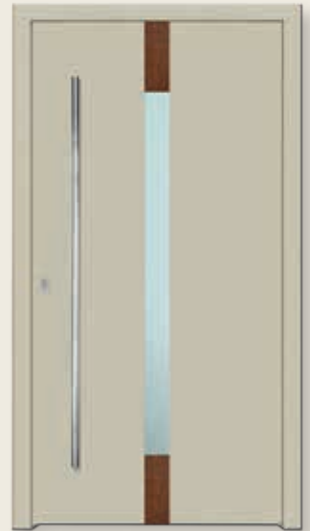

- | SN-610**
- COULEUR: 701605-083
 - VERRE: VERRE DÉPOLI AVEC MOTIFS CLAIRS
 - RAINURÉ

- | SN-612**
- COULEUR: BLANC
 - VERRE: VERRE DÉPOLI AVEC MOTIFS CLAIRS
 - RAINURÉ

- | SN-626**
- COULEUR: 715505-083
 - VERRE: MIRA STAR
 - RAINURÉ

- | SN-632**
- COULEUR: 2178007
 - VERRE: VERRE DÉPOLI AVEC MOTIFS CLAIRS
 - RAINURÉ

- | SN-640 TURFÜLLUNG LINKS**
- COULEUR: 701605-167
 - VERRE: REFLEX GRAPHITIQUE
 - RAINURÉ

- | SN-642**
- COULEUR: 701605-167
 - VERRE: DÉPOLI
 - RAINURÉ

■ SÉRIE PRESTIGE

- SP-410F**
- COULEUR: RAL DB 701
 - VERRE: VERRE DÉPOLI AVEC MOTIFS CLAIRS
 - APPLICATIONS INOX

- SP-411F**
- COULEUR: RAL 7032
 - VERRE: VERRE DÉPOLI AVEC MOTIFS CLAIRS
 - APPLICATIONS INOX

- SP-412F**
- COULEUR: RAL 7035
 - VERRE: DÉPOLI
 - APPLICATIONS INOX

- SP-412F/1**
- COULEUR: RAL 7032
 - VERRE: DÉPOLI
 - APPLICATIONS DECORAL

- SP-420F**
- COULEUR: RAL DB 703
 - VERRE: VERRE DÉPOLI AVEC MOTIFS CLAIRS
 - APPLICATIONS INOX