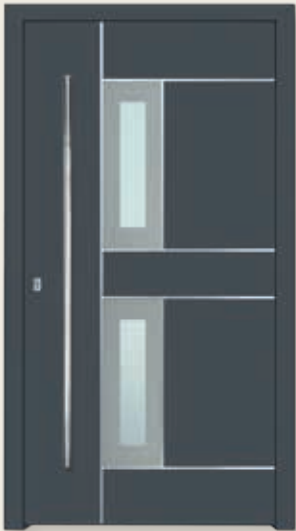

1. **SP-420F**
2. COULEUR: RAL DB 703
   - VERRE: VERRE DÉPOLI AVEC MOTIFS CLAIRS
   - APPLICATIONS INOX