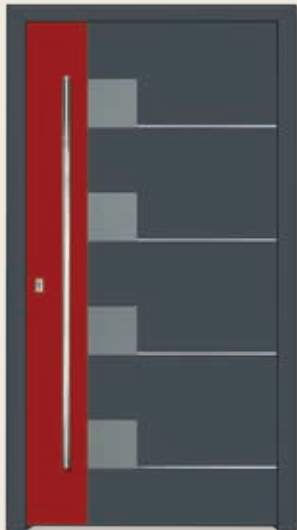

1. **SP-441F**
2. COULEUR: RAL 7016 + 3011
   - VERRE: REFLEX GRAPHITIQUE
   - APPLICATIONS INOX