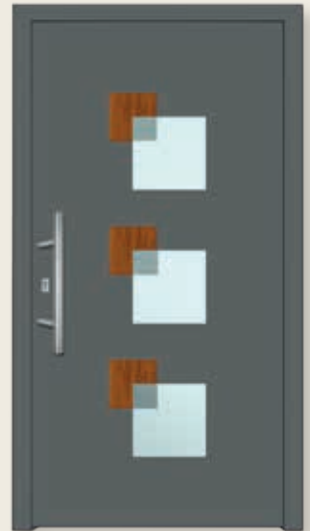

1. **SP-430F/1**
2. COULEUR: RAL 7012
   - VERRE: VERRE DÉPOLI AVEC MOTIFS CLAIRS
   - APPLICATIONS DECORAL