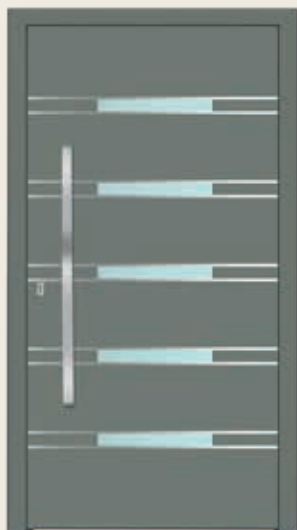

■ SÉRIE PRESTIGE

| SP-450F
• COULEUR: RAL 7005
• VERRE: DÉPOLI
• APPLICATIONS INOX